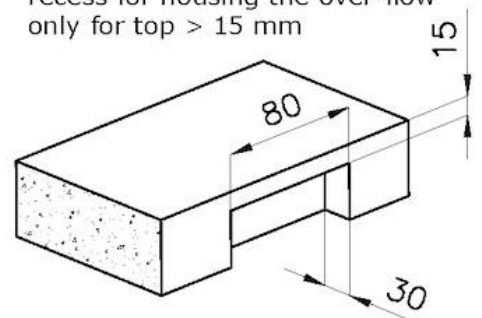

516x416 mm

Misura vasca

500 x 400 mm

Foro incasso

Vedi scheda tecnica

Dotazioni standard

Ganci di fissaggio, guarnizione, piletta, troppo-pieno e sifone, Imballo in scatola

Fori Mixer

Nessun foro di serie

Gocciolatoio

No

Piletta

Piletta 3,5"

Numero vasche

1 vasca

DATI TECNICI

*bordo sottile di soli 8mm
*Thin edge of only 8 mm

intaglio per il troppo-pieno
solo con top > 15 mm

recess for housing the over-flow
only for top > 15 mm

GALLERIA FOTOGRAFICA

ACCESSORI OPZIONALI

Cestello inox
8612 000