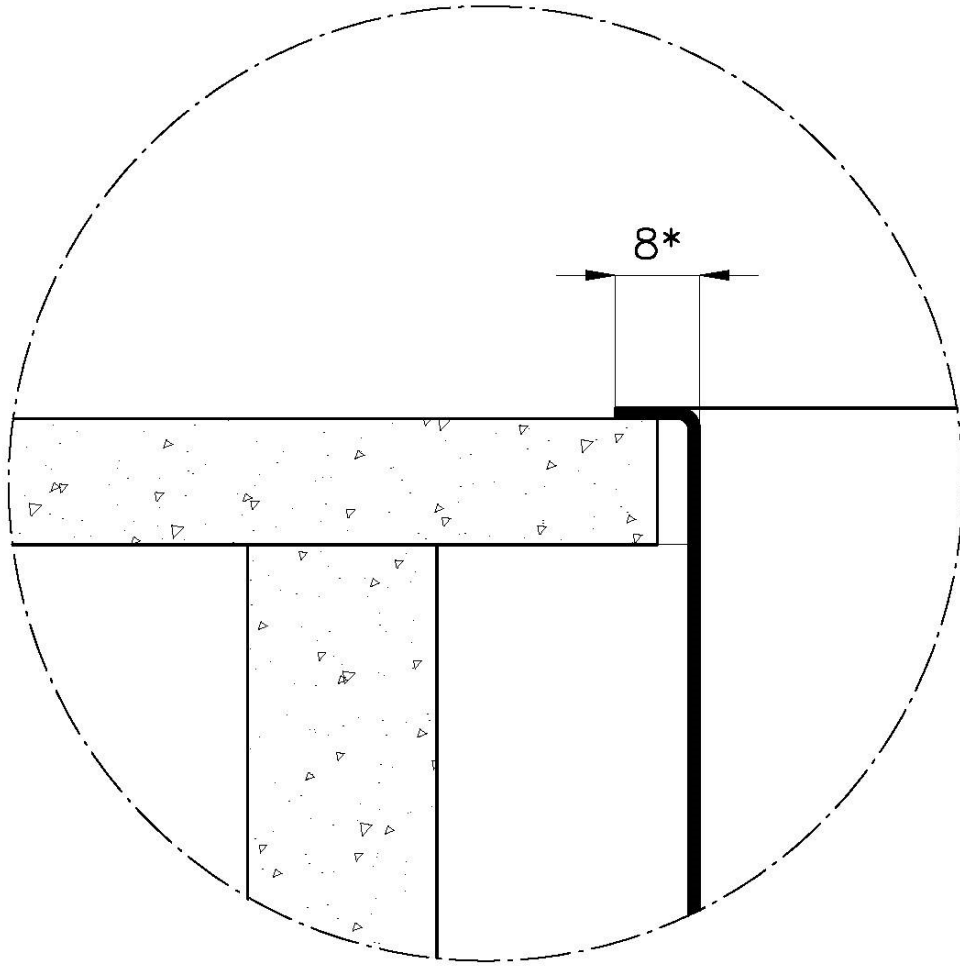

516x416 mm

Misura vasca

500 x 400 mm

Foro incasso

Vedi scheda tecnica

Dotazioni standard

Ganci di fissaggio, guarnizione, piletta, troppo-pieno e sifone, Imballo in scatola

Fori Mixer

Nessun foro di serie

Gocciolatoio

No

Piletta

Piletta 3,5"

Numero vasche

1 vasca

DATI TECNICI